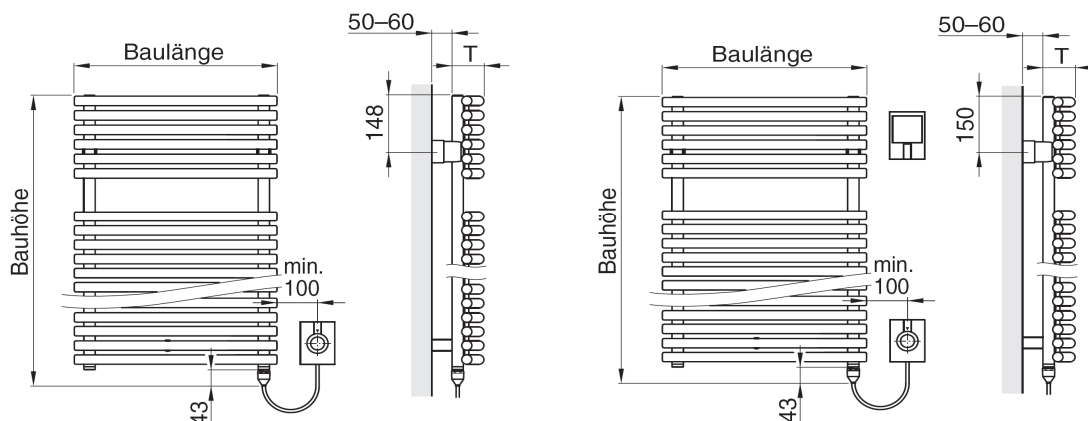

### BAGNOTHERM OVAL WATT BTOW75

 	Модель	<b>BTOW75</b>		
	Высота (с WRT) Н (мм)		769	
Глубина Т (мм)		73	74	77
Длина L (мм)		500	600	750
Вес с теплоносителем М (кг)		8,2	9,5	11,6
Р el/l (Ватт/А)		500/3	500/3	500/3
RAL 9016 AF (WRT) (Евро)		617	624	647
Кат. 1 CF(WRT) (Евро)		694	708	735
Кат. 2 SF(WRT) (Евро)		762	776	803
CR (WRT) (Евро)		869	909	987
RAL 9016 AF (WIR) (Евро)		798	806	829
Кат. 1 CF(WIR) (Евро)		876	890	917
Кат. 2 SF(WIR) (Евро)		944	958	985
CR (WIR) (Евро)		1 051	1 091	1 169

### BAGNOTHERM OVAL WATT BTOW115

 	Модель	<b>BTOW115</b>		
	Высота (с WRT) Н (мм)		1187	
Глубина Т (мм)		73	74	77
Длина L (мм)		500	600	750
Вес с теплоносителем М (кг)		12,5	14,6	17,6
Р el/l (Ватт/А)		500/3	800/4	800/4
RAL 9016 AF (WRT) (Евро)		663	685	712
Кат. 1 CF(WRT) (Евро)		751	779	809
Кат. 2 SF(WRT) (Евро)		819	847	877
CR (WRT) (Евро)		974	1 025	1 140
RAL 9016 AF (WIR) (Евро)		845	866	893
Кат. 1 CF(WIR) (Евро)		933	961	991
Кат. 2 SF(WIR) (Евро)		1 001	1 029	1 059
CR (WIR) (Евро)		1 156	1 207	1 322

### BAGNOTHERM OVAL WATT BTOW150

 	Модель		BTOW150		
	Высота (с WRT) H (мм)			1529	
Глубина T (мм)			73	74	77
Длина L (мм)			500	600	750
Вес с теплоносителем M (кг)			16,9	19,6	23,7
P el/l (Ватт/А)			800/4	800/4	1100/5
RAL 9016 AF (WRT) (Евро)			727	740	781
Кат. 1 CF(WRT) (Евро)			825	844	889
Кат. 2 SF(WRT) (Евро)			893	912	957
CR (WRT) (Евро)			1 094	1 139	1 287
RAL 9016 AF(WIR) (Евро)			909	922	963
Кат. 1 CF(WIR) (Евро)			1 007	1 026	1 070
Кат. 2 SF(WIR) (Евро)			1 075	1 094	1 138
CR (WIR) (Евро)			1 276	1 320	1 469