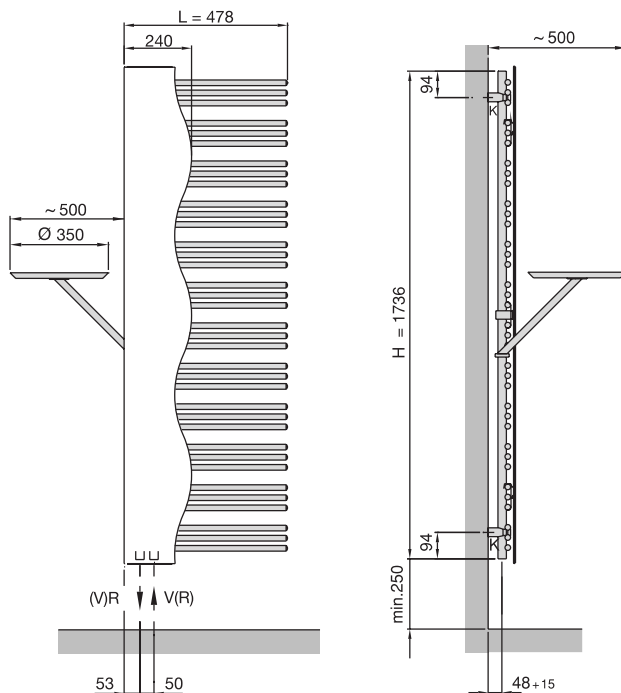

zehnder mirror radiators

Радиаторы Zehnder серии Mirror замечательным образом сочетают в себе элегантный стиль и функциональность и способствуют созданию в доме атмосферы комфорта и уюта. Они разработаны специально для коридоров, вестибулей и прихожих, чтобы создать элегантный мостик между прихожей и жилой зоной.

Yucca Mirror

Открывая дверь к себе домой, вы сразу чувствуете радость к жизни. Yucca Mirror дарит ощущение легкости и комфорта.

Конструкция радиатора состоит из двенадцати групп по три горизонтальных трубки, отходящих от коллекторов в правую или левую сторону. Коллекторы скрыты.

Кроме того, эти радиаторы прекрасно впишутся в спальню или ванную комнату.

Радиаторы серии Mirror могут быть водяными и электрическими. Большой выбор цветов. Поставляются готовыми к установке в комплекте с кронштейнами в цвет радиатора.

за зеркалом современной формы. Небольшая круглая полочка из бука может быть установлена на любой удобной высоте. Дополнительно можно заказать галогеновый светильник (хром), а также различные аксессуары для удобства использования радиатора.

Материал: сталь
Рабочее давление: до 12 бар
Подключение: снизу, G 1/2"
Покрытие: эмалевое (цвета из каталога Zehnder), хромированное.

Водяные модели могут использоваться только для закрытых систем отопления

Модели для закрытых систем отопления:

Модель	Габаритная высота (мм)	Габаритная ширина (мм)	Тепловая мощность (Вт)	
			ΔT=50K	ΔT=60K
YAM 50-170	1736	478	587	738

Электрические модели:

Модель	Габаритная высота (мм)	Габаритная ширина (мм)	Мощность эл. тэна (Вт)
YAMEL 50-170	1736	478	300
YAMER 50-170	1736	478	300